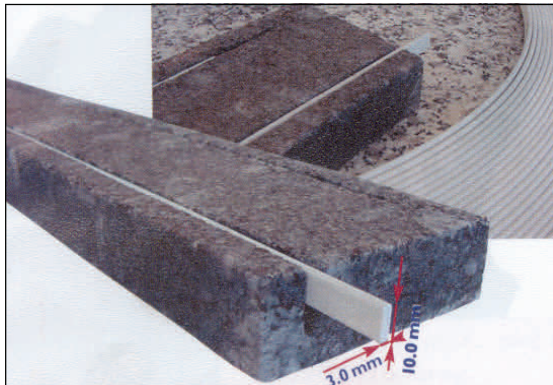

## RINFORZI IN FIBRA DI VETRO

Armatures en fibre de verre - FIBERGLASS REINFORCEMENTS

### Profilo ondulato® Pat bianco

Surface ondulée ®Pat Corrugated kind ®Pat

- |      |                |        |                     |
|------|----------------|--------|---------------------|
| 1001 | <b>3x10 mm</b> | 20 mt  | Barre 4 mt - sticks |
| 1002 | <b>3x10 mm</b> | 25 mt  | Rotolo              |
| 1003 | <b>3x10 mm</b> | 50 mt  | Rouleau             |
| 1004 | <b>3x10 mm</b> | 100 mt | Roll                |

### Profilo liscio Surface lisse - Smooth bianco

- |             |                 |         |                                  |
|-------------|-----------------|---------|----------------------------------|
| 1011        | <b>2,5x9 mm</b> | 20 mt   | Rotolo in barre - in 4 mt sticks |
| 1012        | <b>2,5x9 mm</b> | 25 mt   | Rotolo                           |
| 1013        | <b>2,5x9 mm</b> | 50 mt.  | Rouleau                          |
| <b>1014</b> | <b>2,5x9 mm</b> | 100 mt. | Roll                             |
| 1015        |                 |         |                                  |
| 1016        | <b>3x7 mm</b>   | 25 mt.  | Rotolo <b>bianco</b>             |
| 1017        | <b>3x7 mm</b>   | 50 mt.  | Rouleau                          |
| 1018        | <b>3x7 mm</b>   | 100 mt  | Roll                             |